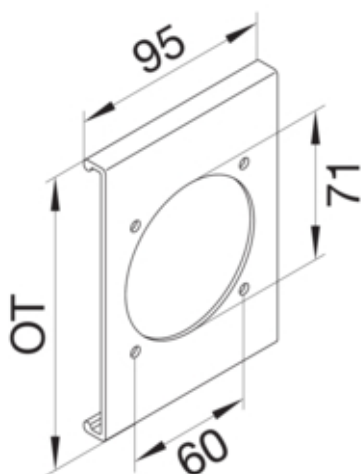

**Blende CEE-Steckdose 60er Befestigungsspur PVC zu FB
Oberteil 150mm reinweiß**

R86829010

Architektur

Montageart	Gerastet
------------	----------

Funktion

Schnittkaschierend	nein
--------------------	------

Ausführung

Geräteart (Geräteblende für Geräteeinbaukanal)	CEE-Geräteeinbaudose
Ausführung	1 fach

Deckel, Tür

Montageart der Oberteile	Innenliegend
OT-Breite	150 mm
Kanal Oberteil Form	Glatt

Werkstoff

Farbe	reinweiß
RAL Farbe	RAL 9010 - Reinweiß
Werkstoff	PVC
Werkstoffgruppe	Kunststoff
Oberfläche	unbehandelt

Abmessungen

Kanalhöhe	61 mm
Länge	95 mm
Kanalbreite	150 mm
Durchmesser der Öffnung	71 mm

Montage

Aussparung	Ø 71mm, Spur 60mm
------------	-------------------

Zubehör

Beschriftbar, mit Beschriftungsfeld	nein
-------------------------------------	------