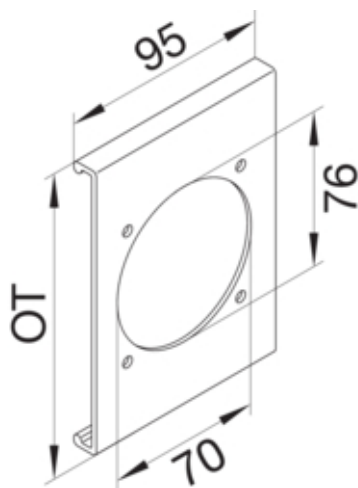

Blende CEE-Steckdose 70er Befestigungsspur PVC zu FB
Oberteil 130mm reinweiß

R86819010

Architektur

Montageart	Gerastet
------------	----------

Funktion

Schnittkaschierend	nein
--------------------	------

Ausführung

Geräteart (Geräteblende für Geräteinbaukanal)	CEE-Geräteeinbaudose
Ausführung	1 fach

Deckel, Tür

Montageart der Oberteile	Innenliegend
OT-Breite	130 mm
Kanal Oberteil Form	Glatt

Werkstoff

Farbe	reinweiß
RAL Farbe	RAL 9010 - Reinweiß
Werkstoff	PVC
Werkstoffgruppe	Kunststoff
Oberfläche	unbehandelt

Abmessungen

Kanalhöhe	61 mm
Länge	95 mm
Kanalbreite	130 mm
Durchmesser der Öffnung	76 mm

Montage

Aussparung	Ø 76mm, Spur 70mm
------------	-------------------

Zubehör

Beschriftbar, mit Beschriftungsfeld	nein
-------------------------------------	------