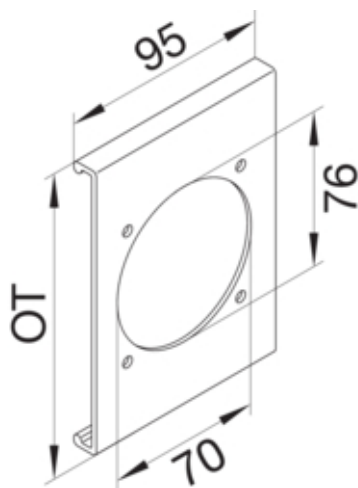

**Blende CEE-Steckdose 70er Befestigungsspur PVC zu FB  
Oberteil 130mm cremeweiß**

R86819001

**Architektur**

Montageart Gerastet

**Funktion**

Schnittkaschierend nein

**Ausführung**

Geräteart (Geräteblende für Geräteeinbaukanal) CEE-Geräteeinbaudose  
Ausführung 1 fach

**Deckel, Tür**

Montageart der Oberteile Innenliegend  
OT-Breite 130 mm  
Kanal Oberteil Form Glatt

**Werkstoff**

Farbe cremeweiß  
RAL Farbe RAL 9001 - Cremeweiß  
Werkstoff PVC  
Werkstoffgruppe Kunststoff  
Oberfläche sonstige

**Abmessungen**

Kanalhöhe 61 mm  
Länge 95 mm  
Kanalbreite 130 mm  
Durchmesser der Öffnung 76 mm

**Montage**

Aussparung  $\varnothing$  76mm, Spur 70mm

**Zubehör**

---

Beschriftbar, mit Beschriftungsfeld	nein
-------------------------------------	------