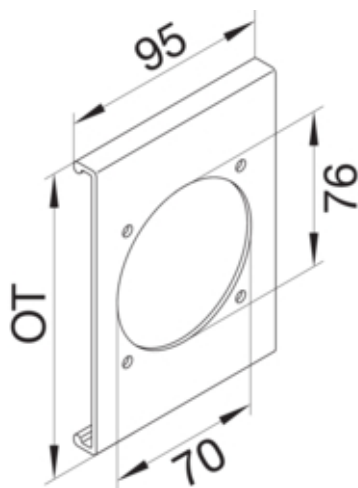

**Blende CEE-Steckdose 70er Befestigungsspur PVC zu FB  
Oberteil 130mm lichtgrau**

R86817035

**Architektur**

Montageart	Gerastet
------------	----------

**Funktion**

Schnittkaschierend	nein
--------------------	------

**Ausführung**

Geräteart (Geräteblende für Geräteinbaukanal)	CEE-Geräteeinbaudose
Ausführung	1 fach

**Deckel, Tür**

Montageart der Oberteile	Innenliegend
OT-Breite	130 mm
Kanal Oberteil Form	Glatt

**Werkstoff**

Farbe	lichtgrau
RAL Farbe	RAL 7035 - Lichtgrau
Werkstoff	PVC
Werkstoffgruppe	Kunststoff
Oberfläche	unbehandelt

**Abmessungen**

Kanalhöhe	61 mm
Länge	95 mm
Kanalbreite	130 mm
Durchmesser der Öffnung	76 mm

**Montage**

Aussparung	Ø 76mm, Spur 70mm
------------	-------------------

**Zubehör**

Beschriftbar, mit Beschriftungsfeld	nein
-------------------------------------	------

**Ausstattung**

Anzahl der Einheiten (Geräteblende für Geräteeinbaukanal)	1
Mit Schutzfolie	nein