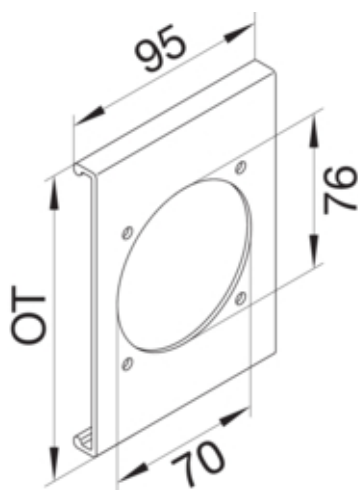

**Blende CEE-Steckdose 70er Befestigungsspur PVC zu FB
Oberteil 150mm cremeweiß**

R86839001

Architektur

Montageart	Gerastet
------------	----------

Funktion

Schnittkaschierend	nein
--------------------	------

Ausführung

Geräteart (Geräteblende für Geräteeinbaukanal)	CEE-Geräteeinbaudose
Ausführung	1 fach

Deckel, Tür

Montageart der Oberteile	Innenliegend
OT-Breite	150 mm
Kanal Oberteil Form	Glatt

Werkstoff

Farbe	cremeweiß
RAL Farbe	RAL 9001 - Cremeweiß
Werkstoff	PVC
Werkstoffgruppe	Kunststoff
Oberfläche	sonstige

Abmessungen

Kanalhöhe	61 mm
Länge	95 mm
Kanalbreite	150 mm
Durchmesser der Öffnung	76 mm

Montage

Aussparung	Ø 76mm, Spur 70mm
------------	-------------------

Zubehör

Beschriftbar, mit Beschriftungsfeld	nein
-------------------------------------	------