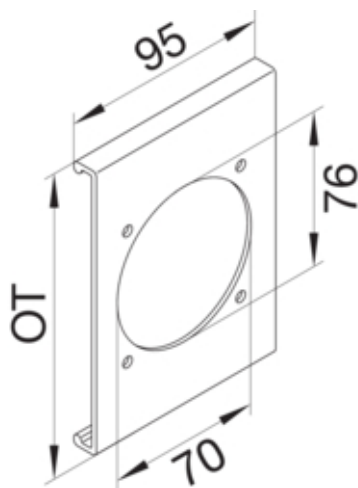

Blende CEE-Steckdose 70er Befestigungsspur PVC zu FB Oberteil 190mm cremeweiß

R86859001

Architektur

Montageart	Gerastet
------------	----------

Funktion

Schnittkaschierend	nein
--------------------	------

Ausführung

Geräteart (Geräteblende für Geräteeinbaukanal)	CEE-Geräteeinbaudose
Ausführung	1 fach

Deckel, Tür

Montageart der Oberteile	Innenliegend
OT-Breite	190 mm
Kanal Oberteil Form	Glatt

Werkstoff

Farbe	cremeweiß
RAL Farbe	RAL 9001 - Cremeweiß
Werkstoff	PVC
Werkstoffgruppe	Kunststoff
Oberfläche	sonstige

Abmessungen

Kanalhöhe	61 mm
Länge	95 mm
Kanalbreite	190 mm
Durchmesser der Öffnung	76 mm

Montage

Aussparung	Ø 76mm, Spur 70mm
------------	-------------------

Zubehör

Beschriftbar, mit Beschriftungsfeld	nein
-------------------------------------	------