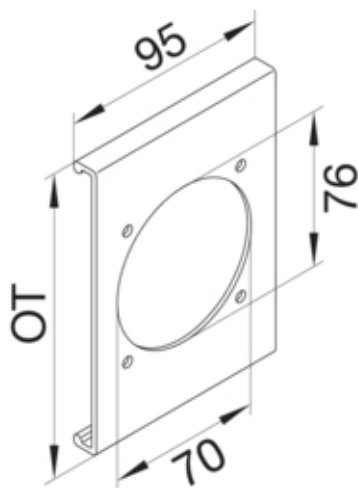

**Blende CEE-Steckdose 70er Befestigungsspur PVC zu FB
Oberteil 230mm lichtgrau**

R86877035

Architektur

Montageart	Gerastet
------------	----------

Funktion

Schnittkaschierend	nein
--------------------	------

Ausführung

Geräteart (Geräteblende für Geräteeinbaukanal)	CEE-Geräteeinbaudose
Ausführung	1 fach

Deckel, Tür

Montageart der Oberteile	Innenliegend
OT-Breite	230 mm
Kanal Oberteil Form	Glatt

Werkstoff

Farbe	lichtgrau
RAL Farbe	RAL 7035 - Lichtgrau
Werkstoff	PVC
Werkstoffgruppe	Kunststoff
Oberfläche	unbehandelt

Abmessungen

Kanalhöhe	61 mm
Länge	95 mm
Kanalbreite	230 mm
Durchmesser der Öffnung	76 mm

Montage

Aussparung	Ø 76mm, Spur 70mm
------------	-------------------

Zubehör

Beschriftbar, mit Beschriftungsfeld	nein
-------------------------------------	------