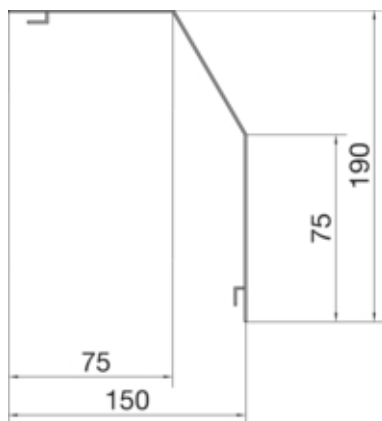

Rangierkanal-Abdeckprofil aus PVC zu RK 190x150mm
lichtgrau

RK1907035

Funktion

| | |
|-------------------------------|--------------|
| Art der Rangierkanalabdeckung | Abdeckprofil |
|-------------------------------|--------------|

| | |
|-------------|---------|
| Kanalhöhe | 150 mm |
| Länge | 2000 mm |
| Kanalbreite | 190 mm |

Normen

| | |
|----------------------------|-----------------------------|
| Europäische Direktive RoHs | freiwillige Übereinstimmung |
|----------------------------|-----------------------------|