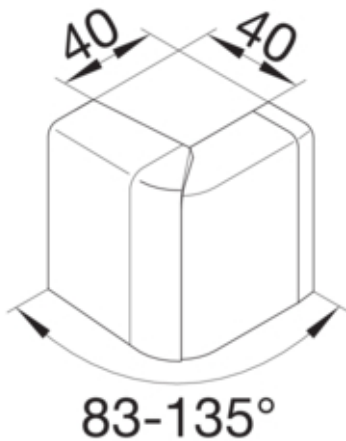

Außeneck einstellbar schnittkaschierend halogenfrei SL  
 20x55mm Dekor Kirsche

SL200553D4

**Architektur**

Montageart Gerastet

**Funktion**

Schnittkaschierend ja

**Ausführung**

Symmetrisch ja

**Deckel, Tür**

Oberteil mit Dichtlippe nein

**Werkstoff**

Farbe kirschbaum  
 Werkstoff ABS  
 Werkstoffgruppe Kunststoff  
 Oberfläche bedruckt

**Abmessungen**

Kanalhöhe 55 mm  
 Kanalbreite 20 mm

**Einstellungen**

Winkelbereich 83 / 135 °

**Zubehör**

Formteilausführung Haubenformteil

**Ausstattung**

Mit Schutzfolie nein

**Normen**

Zulassungen	CE
Europäische Direktive RoHs	freiwillige Übereinstimmung

**Sicherheit**