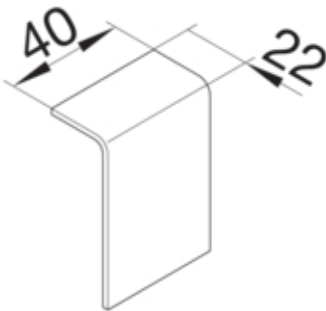

Schnittkaschierung halogenfrei zu Sockelleistenkanal SL
 20x55mm Dekor Ahorn

SL200557D3

Architektur

Montageart	Gerastet
------------	----------

Funktion

Schnittkaschierend	ja
--------------------	----

Deckel, Tür

Oberteil mit Dichtlippe	-
-------------------------	---

Werkstoff

Farbe	ahorn
Werkstoff	PC - ABS
Werkstoffgruppe	Kunststoff
Oberfläche	bedruckt

Abmessungen

Kanalhöhe	55 mm
Kanalbreite	20 mm

Ausstattung

Mit Schutzfolie	nein
-----------------	------