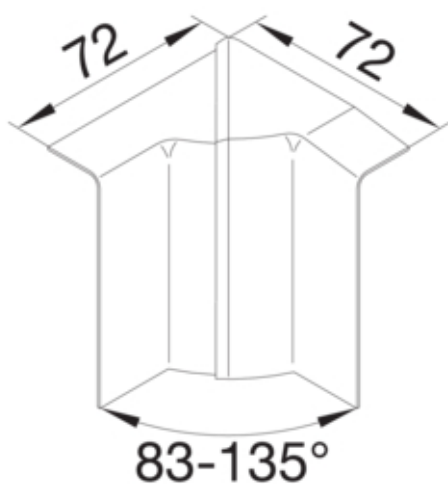

Inneneck einstellbar schnittkaschierend halogenfrei zu SL  
 20x80mm Dekor Buche

SL200804D2

**Architektur**

Montageart Gerastet

**Funktion**

Schnittkaschierend ja

**Ausführung**

Symmetrisch ja

**Deckel, Tür**

Oberteil mit Dichtlippe nein

**Werkstoff**

Farbe buche  
 Werkstoff ABS  
 Werkstoffgruppe Kunststoff  
 Oberfläche bedruckt

**Abmessungen**

Kanalhöhe 80 mm  
 Kanalbreite 20 mm

**Einstellungen**

Winkelbereich 83 / 135 °

**Zubehör**

Formteilausführung Haubenformteil

**Ausstattung**

Mit Schutzfolie nein

**Normen**

Zulassungen	CE
Europäische Direktive RoHs	freiwillige übereinstimmung

**Sicherheit**