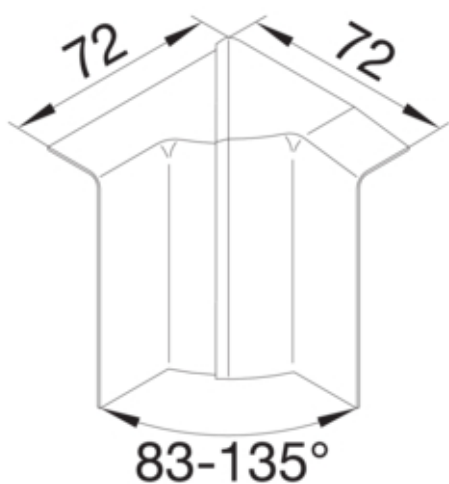

Inneneck einstellbar schnittkaschierend halogenfrei zu SL  
 20x80mm Dekor Ahorn

SL200804D3

**Architektur**

Montageart Gerastet

**Funktion**

Schnittkaschierend ja

**Ausführung**

Symmetrisch ja

**Deckel, Tür**

Oberteil mit Dichtlippe nein

**Werkstoff**

Farbe ahorn  
 Werkstoff ABS  
 Werkstoffgruppe Kunststoff  
 Oberfläche bedruckt

**Abmessungen**

Kanalhöhe 80 mm  
 Kanalbreite 20 mm

**Einstellungen**

Winkelbereich 83 / 135 °

**Zubehör**

Formteilausführung Haubenformteil

**Ausstattung**

Mit Schutzfolie nein

**Normen**

Zulassungen	CE
Europäische Direktive RoHs	freiwillige übereinstimmung

**Sicherheit**