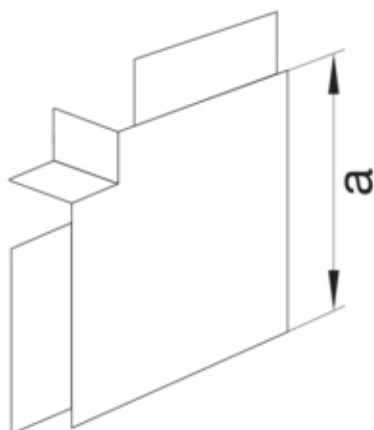

Flachwinkel aus PVC zu Leitungsführungskanal LF/FB  
60x110mm cremeweiß

M55059001

**Architektur**

Montageart Durch Oberteil

**Funktion**

Schnittkaschierend nein  
Geeignet für Funktionserhalt nach DIN 4102-12 nein

**Ausführung**

Symmetrisch ja

**Kompatibilität**

Produktkompatibilität LF, LFF

**Deckel, Tür**

Oberteil mit Dichtlippe -

**Werkstoff**

Farbe cremeweiß  
RAL Farbe RAL 9001 - Cremeweiß  
Werkstoff PVC  
Oberfläche unbehandelt

**Abmessungen**

Kanalhöhe 61 mm  
Kanalbreite 110 mm  
Maß a 140 mm

**Montage**

Bodenlochungen Ohne Bodenlochung

**Einstellungen**

Winkelbereich 90 °

**Zubehör**

Formteilausführung	Haubenformteil
--------------------	----------------