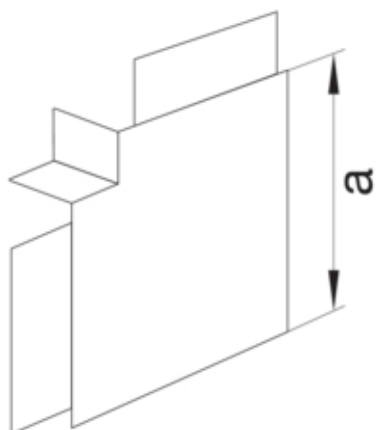

**Flachwinkel aus PVC zu Leitungsführungskanal LF/FB
60x110mm lichtgrau**

M55057035

Architektur

Montageart	Durch Oberteil
------------	----------------

Funktion

Schnittkaschierend	nein
Geeignet für Funktionserhalt nach DIN 4102-12	nein

Ausführung

Antibakterielle Behandlung	nein
Symmetrisch	ja

Deckel, Tür

Oberteil mit Dichtlippe	-
-------------------------	---

Werkstoff

Farbe	lichtgrau
RAL Farbe	RAL 7035 - Lichtgrau
Werkstoff	PVC
Oberfläche	unbehandelt

Abmessungen

Kanalhöhe	61 mm
Kanalbreite	110 mm
Maß a	140 mm

Montage

Bodenlochungen	Ohne Bodenlochung
----------------	-------------------

Einstellungen

Winkelbereich	90 °
---------------	------

Zubehör

Formteilausführung	Haubenformteil
--------------------	----------------