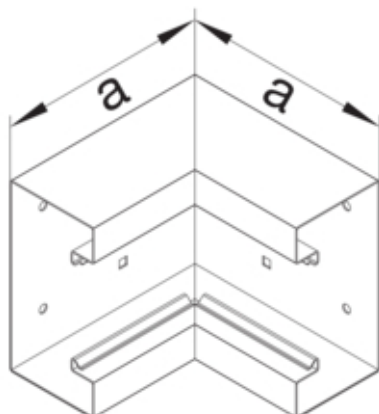

Inneneck aus Grundprofil zu BRS 68x170mm Oberteil 80mm aus Stahlblech cremeweiß

BRS6517049001

Architektur

Montageart Geclipst

Funktion

Schnittkaschierend ja

Ausführung

Symmetrisch ja

Konnektivität

Kanalverbindung keine Kupplung

Deckel, Tür

Oberteil mit Dichtlippe nein

Anzahl der einsetzbaren Oberteile 1

Werkstoff

Farbe cremeweiß

RAL Farbe RAL 9001 - Cremeweiß

Werkstoff Stahlblech

Werkstoffgruppe Stahl

Oberfläche pulverbeschichtet

Abmessungen

Kanalhöhe 66 mm

Kanalbreite 170 mm

Maß a 146 mm

Montage