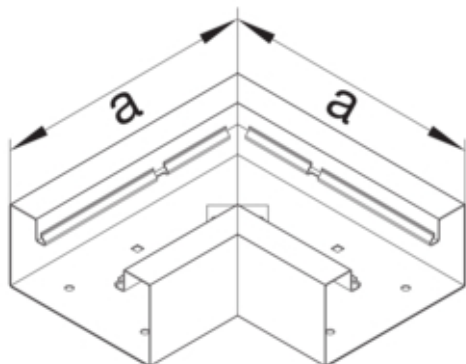

Flachwinkel aus Grundprofil zu BRS 68x170mm OT 80mm
aus Stahlblech cremeweiß

BRS6517059001

Architektur

Montageart Geclipst

Funktion

Schnittkaschierend ja

Ausführung

Symmetrisch ja

Konnektivität

Kanalverbindung keine Kupplung

Deckel, Tür

Oberteil mit Dichtlippe nein

Anzahl der einsetzbaren Oberteile 1

Werkstoff

Farbe cremeweiß

RAL Farbe RAL 9001 - Cremeweiß

Werkstoff Stahlblech

Werkstoffgruppe Stahl

Oberfläche pulverbeschichtet

Abmessungen

Kanalhöhe 66 mm

Kanalbreite 170 mm

Maß a 250 mm

Montage