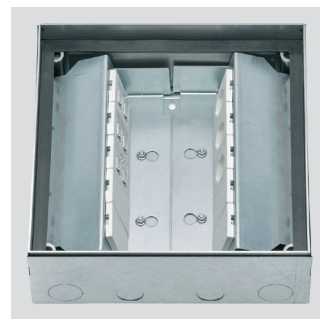

Boîte 125x125
avec 3x FLF Gr. 1

Boîte 160 x 160
avec 3x FLF Gr. 1

Boîte 200 x 200
avec 2x3 FLF Gr. 1

Boîte 260x260
avec 2x5 FLF Gr. 1

Couvercle rabattable

Caractéristiques techniques

- 4 tailles standard (125x125, 160x160, 200x200, 260x260), autres tailles sur demande
- Nombre de prises FLF Gr. I : 2 - 10
- Possibilité de découper l'arête de séparation, ce qui permet de monter un appareil FLF Gr. II au lieu de deux appareils Gr. I
- Hauteur de nivellement : 100-135 mm (avec plaque de mise à niveau jusqu'à 205 mm)
- Hauteur de nivellement, boîtes plates : 70 - 90 mm
- Cale Sagex incluse dans la livraison
- Couvercle : inox
- Hauteur des arêtes du couvercle : 12 ou 22 mm
- Pour sols s'entretenant à sec
- Livraison : une seule référence
- Possibilité de livraison spécifique au projet (pour grandes quantités)
- Charge ponctuelle 2 kN (avec support en acier supplémentaire 3 kN)