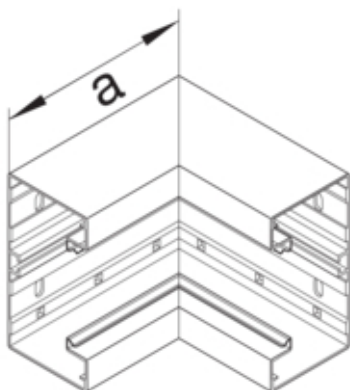

Inneneck aus Grundprofil zu BRA 68x130mm Oberteil
80mm aus alu in reinweiß

BRA6513049010

Architektur

Montageart	Geclipst
------------	----------

Funktion

Schnittkaschierend	ja
--------------------	----

Ausführung

Antibakterielle Behandlung	nein
Symmetrisch	ja

Konnektivität

Kanalverbindung	keine Kupplung
-----------------	----------------

Deckel, Tür

Oberteil mit Dichtlippe	nein
Anzahl der einsetzbaren Oberteile	1

Werkstoff

Farbe	reinweiß
RAL Farbe	RAL 9010 - Reinweiß
Werkstoff	Aluminium
Werkstoffgruppe	Aluminium
Oberfläche	pulverbeschichtet

Abmessungen

Kanalhöhe	68 mm
Kanalbreite	130 mm
Maß a	146 mm

Montage

Bodenlochungen	Mit Bodenlochung
----------------	------------------