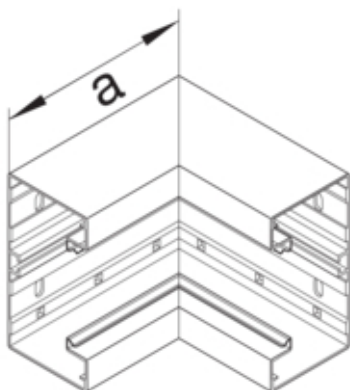

Angle intérieur en profil de base pour BRA 68x130mm couv. 80mm en alu blanc pur

BRA6513049010

Architecture

Mode de fixation clipsé

Fonctions

Chevauchement oui

Modèle

Traitement antibactérien non

Symétrique oui

Connectivité

Accessoires d'alignement Sans éclisses

Porte, couvercle

Couvercle avec joint Non

Nombre de couvercles pouvant être montés 1

Matières

Couleur blanc paloma

Couleur RAL RAL 9010 - Blanc pur

Matière aluminium

Groupe de matériau aluminium

Type de traitement de surface revêtement pur poudre

Dimensions

Hauteur de goulotte 68 mm

Largeur de goulotte 130 mm

Mesure a 146 mm