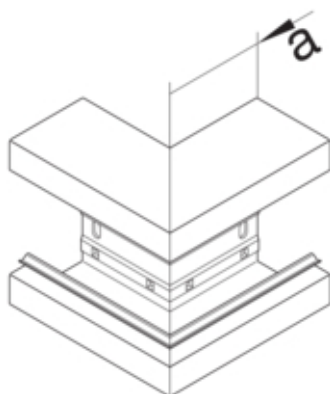

Angle extérieur en profil de base pour BRA 68x130mm
couv. 80mm en alu blanc pur

BRA6513039010

Architecture

Mode de fixation	clipsé
------------------	--------

Fonctions

Chevauchement	oui
---------------	-----

Modèle

Traitement antibactérien	non
Symétrique	oui

Connectivité

Accessoires d'alignement	Sans éclisses
--------------------------	---------------

Porte, couvercle

Montage du couvercle	Intérieur
Couvercle avec joint	Non
Nombre de couvercles pouvant être montés	1

Matières

Couleur	blanc paloma
Couleur RAL	RAL 9010 - Blanc pur
Matière	aluminium
Groupe de matériau	aluminium
Type de traitement de surface	revêtement pur poudre

Dimensions

Hauteur de goulotte	68 mm
Largeur de goulotte	130 mm
Mesure a	80 mm