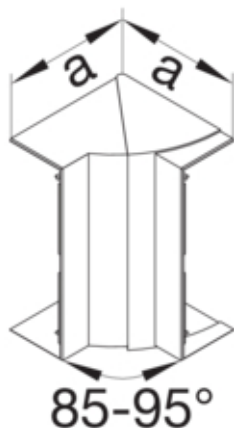

Inneneck einstellbar zu BRA 68x210mm Oberteil 2x80mm
halogenfrei lackiert alu

BRA652104DHLAN

Architektur

Montageart Geclipst

Funktion

Schnittkaschierend ja

Ausführung

Antibakterielle Behandlung nein

Symmetrisch ja

Konnektivität

Kanalverbindung keine Kupplung

Deckel, Tür

Oberteil mit Dichtlippe nein

Werkstoff

Farbe aluminium

Werkstoff PC - ABS

Werkstoffgruppe Kunststoff

Oberfläche lackiert

Abmessungen

Kanalhöhe 68 mm

Kanalbreite 210 mm

Maß a 143 mm

Montage

Bodenlochungen Ohne Bodenlochung