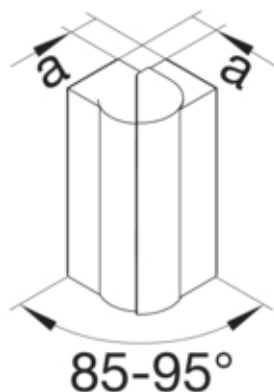

Außeneck einstellbar zu BRA 68x210mm Oberteil 2x80mm  
halogenfrei lackiert alu

BRA652103DHLAN

**Architektur**

Montageart	Geclipst
------------	----------

**Funktion**

Schnittkaschierend	ja
--------------------	----

**Ausführung**

Antibakterielle Behandlung	nein
Symmetrisch	ja

**Konnektivität**

Kanalverbindung	keine Kupplung
-----------------	----------------

**Deckel, Tür**

Montageart der Oberteile	Übergreifend
Oberteil mit Dichtlippe	nein
Anzahl der einsetzbaren Oberteile	2

**Werkstoff**

Farbe	aluminium
Werkstoff	PC - ABS
Werkstoffgruppe	Kunststoff
Oberfläche	lackiert

**Abmessungen**

Kanalhöhe	68 mm
Kanalbreite	210 mm
Maß a	37 mm

**Montage**

Bodenlochungen	Ohne Bodenlochung
----------------	-------------------