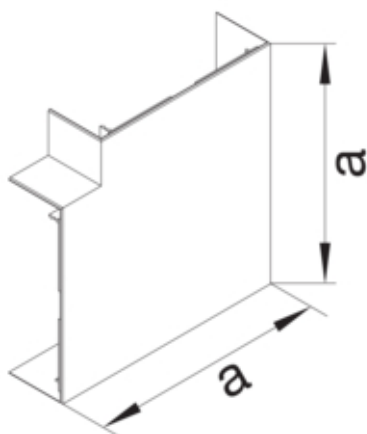

Flachwinkel schnittkaschierend zu BRA 68x210mm Oberteil  
2x80mm hfr in reinweiß

BRA652105DH9010

**Architektur**

Montageart	Geclipst
------------	----------

**Funktion**

Schnittkaschierend	ja
--------------------	----

**Werkstoff**

Farbe	reinweiß
RAL Farbe	RAL 9010 - Reinweiß
Werkstoff	PC - ABS
Werkstoffgruppe	Kunststoff
Oberfläche	unbehandelt

**Abmessungen**

Kanalhöhe	68 mm
Kanalbreite	210 mm
Maß a	266 mm

**Montage**

Bodenlochungen	Ohne Bodenlochung
----------------	-------------------