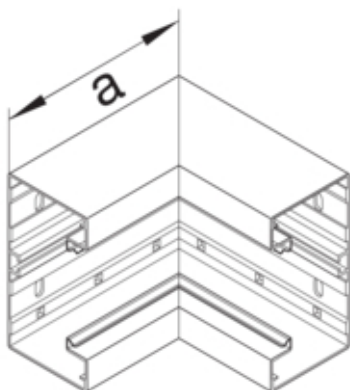

Inneneck aus Grundprofil zu BRA 68x170mm Oberteil 80mm aus alu in reinweiß

BRA6517049010

Architektur

Montageart	Geclipst
------------	----------

Funktion

Schnittkaschierend	ja
--------------------	----

Ausführung

Antibakterielle Behandlung	nein
Symmetrisch	ja

Konnektivität

Kanalverbindung	keine Kupplung
-----------------	----------------

Deckel, Tür

Oberteil mit Dichtlippe	nein
Anzahl der einsetzbaren Oberteile	1

Werkstoff

Farbe	reinweiß
RAL Farbe	RAL 9010 - Reinweiß
Werkstoff	Aluminium
Werkstoffgruppe	Aluminium
Oberfläche	pulverbeschichtet

Abmessungen

Kanalhöhe	68 mm
Kanalbreite	170 mm
Maß a	146 mm

Montage

Bodenlochungen	Mit Bodenlochung
----------------	------------------