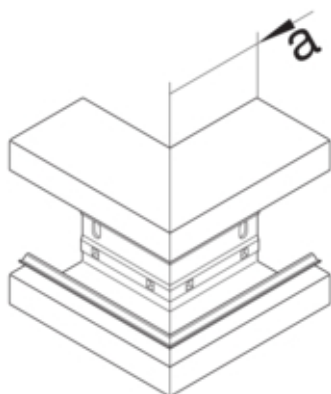

Angle extérieur en profil de base pour BRA 68x170mm  
couv. 80mm en alu blanc pur

BRA6517039010

#### Architecture

Mode de fixation	clipsé
------------------	--------

#### Dimensions

Hauteur de goulotte	68 mm
Largeur de goulotte	170 mm
Mesure a	80 mm