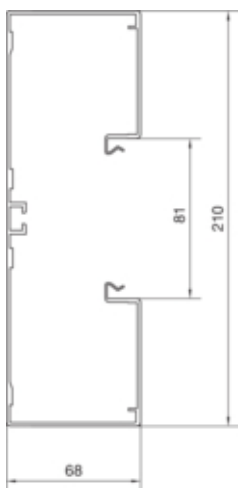

Brüstungskanal-Unterteil frontrast BRA 68x210mm OT 80mm aus Alu natureloxiert

BRA652101ELN

Ausführung

Antibakterielle Behandlung	nein
Symmetrisch	ja

Kompatibilität

Format Geräteeinbaumöglichkeit	Standard 60mm, CEE, Ecoline, EIB
--------------------------------	----------------------------------

Konnektivität

Kanalverbindung	Extra Kupplungen
-----------------	------------------

Kapazität

Max. Leitungsbelegung Ø 11 mm mit/ohne Geräteeinbau	Füllgrad 0.5	39 / 52
---	--------------	---------

Deckel, Tür

Montageart der Oberteile	Innenliegend
OT-Breite	80 mm
Anzahl der einsetzbaren Oberteile	1

Werkstoff

Farbe	aluminium
Werkstoff	Aluminium
Werkstoffgruppe	Aluminium
Oberfläche	natureloxiert

Abmessungen

Kanalhöhe	68 mm
Länge	2000 mm
Kanalbreite	210 mm