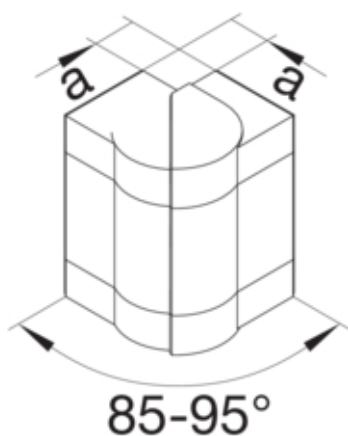

Außeneck einstellbar zu BRA 68x210mm Oberteil 80mm
halogenfrei lackiert alu

BRA652103HLAN

Architektur

Montageart	Geclipst
------------	----------

Funktion

Schnittkaschierend	ja
--------------------	----

Ausführung

Deckel, Tür

Montageart der Oberteile	Übergreifend
Oberteil mit Dichtlippe	nein
Anzahl der einsetzbaren Oberteile	1

Werkstoff

Farbe	aluminium
Werkstoff	PC - ABS
Werkstoffgruppe	Kunststoff
Oberfläche	lackiert

Abmessungen

Kanalhöhe	68 mm
Kanalbreite	210 mm
Maß a	37 mm

Montage

Bodenlochungen	Ohne Bodenlochung
----------------	-------------------

Einstellungen

Winkelbereich	85 / 95 °
---------------	-----------

Zubehör