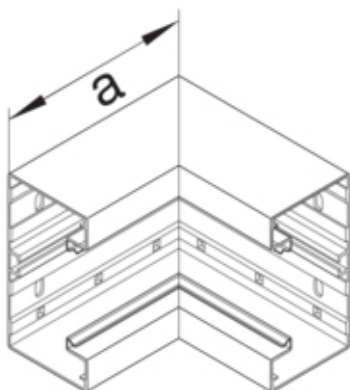

Inneneck aus Grundprofil zu BRA 68x210mm Oberteil 80mm aus alu in reinweiß

BRA6521049010

Architektur

Montageart	Geclipst
------------	----------

Funktion

Schnittkaschierend	ja
--------------------	----

Ausführung

Antibakterielle Behandlung	nein
Symmetrisch	ja

Konnektivität

Kanalverbindung	keine Kupplung
-----------------	----------------

Deckel, Tür

Oberteil mit Dichtlippe	nein
Anzahl der einsetzbaren Oberteile	1

Werkstoff

Farbe	reinweiß
RAL Farbe	RAL 9010 - Reinweiß
Werkstoff	Aluminium
Werkstoffgruppe	Aluminium
Oberfläche	pulverbeschichtet

Abmessungen

Kanalhöhe	68 mm
Kanalbreite	210 mm
Maß a	146 mm

Montage

Bodenlochungen	Mit Bodenlochung
----------------	------------------