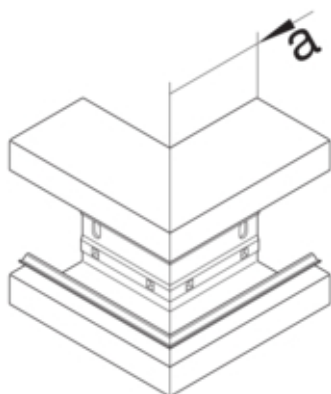

Außeneck aus Grundprofil zu BRA 68x210mm Oberteil
80mm aus alu in reinweiß

BRA6521039010

Architektur

Montageart	Geclipst
------------	----------

Funktion

Schnittkaschierend	ja
--------------------	----

Ausführung

Antibakterielle Behandlung	nein
Symmetrisch	ja

Konnektivität

Kanalverbindung	keine Kupplung
-----------------	----------------

Deckel, Tür

Montageart der Oberteile	Innenliegend
Oberteil mit Dichtlippe	nein
Anzahl der einsetzbaren Oberteile	1

Werkstoff

Farbe	reinweiß
RAL Farbe	RAL 9010 - Reinweiß
Werkstoff	Aluminium
Werkstoffgruppe	Aluminium
Oberfläche	pulverbeschichtet

Abmessungen

Kanalhöhe	68 mm
Kanalbreite	210 mm
Maß a	80 mm

Montage

Bodenlochungen	Mit Bodenlochung
----------------	------------------