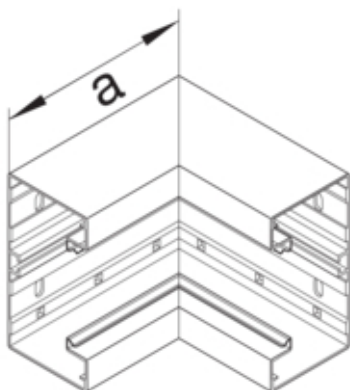

Angle intérieur en profil de base pour BRA 85x130mm couv. 80mm en alu blanc pur

BRA8513049010

Architecture

Mode de fixation clipsé

Fonctions

Chevauchement oui

Modèle

Traitement antibactérien non

Symétrique oui

Connectivité

Accessoires d'alignement Sans éclisses

Porte, couvercle

Couvercle avec joint Non

Nombre de couvercles pouvant être montés 1

Matières

Couleur blanc paloma

Couleur RAL RAL 9010 - Blanc pur

Matière aluminium

Groupe de matériau aluminium

Type de traitement de surface revêtement pur poudre

Dimensions

Hauteur de goulotte 83 mm

Largeur de goulotte 130 mm

Mesure a 163 mm