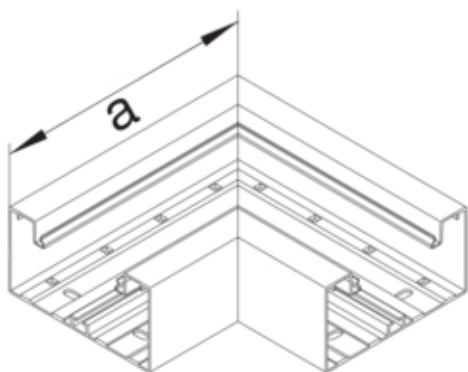

Flachwinkel aus Grundprofil zu BRA 85x130mm Oberteil
80mm aus alu in reinweiß

BRA8513059010

Architektur

Montageart	Geclipst
------------	----------

Funktion

Schnittkaschierend	ja
--------------------	----

Ausführung

Antibakterielle Behandlung	nein
Symmetrisch	ja

Konnektivität

Kanalverbindung	keine Kupplung
-----------------	----------------

Deckel, Tür

Oberteil mit Dichtlippe	nein
Anzahl der einsetzbaren Oberteile	1

Werkstoff

Farbe	reinweiß
RAL Farbe	RAL 9010 - Reinweiß
Werkstoff	Aluminium
Werkstoffgruppe	Aluminium
Oberfläche	pulverbeschichtet

Abmessungen

Kanalhöhe	83 mm
Kanalbreite	130 mm
Maß a	210 mm

Montage

Bodenlochungen	Mit Bodenlochung
----------------	------------------