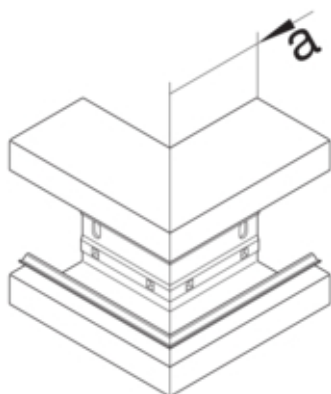

Außeneck aus Grundprofil zu BRA 68x100mm Oberteil
80mm aus alu in reinweiß

BRA6510039010

Architektur

Montageart Geclipst

Funktion

Schnittkaschierend ja

Ausführung

Antibakterielle Behandlung nein
Symmetrisch ja

Konnektivität

Kanalverbindung keine Kupplung

Deckel, Tür

Montageart der Oberteile Innenliegend
Oberteil mit Dichtlippe nein
Anzahl der einsetzbaren Oberteile 1

Werkstoff

Farbe reinweiß
RAL Farbe RAL 9010 - Reinweiß
Werkstoff Aluminium
Werkstoffgruppe Aluminium
Oberfläche pulverbeschichtet

Abmessungen

Kanalhöhe 68 mm
Kanalbreite 100 mm
Maß a 80 mm

Montage

Bodenlochungen Mit Bodenlochung

Einstellungen

Winkelbereich	90 °
---------------	------

Zubehör

Formteilausführung	Unterteil
--------------------	-----------