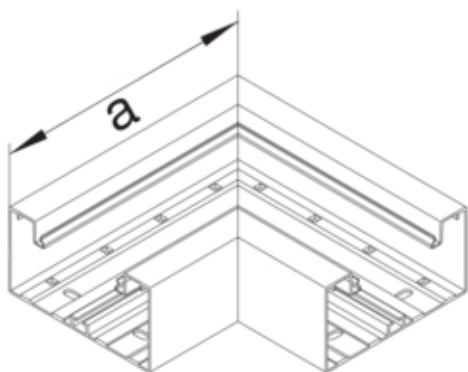

Flachwinkel aus Grundprofil zu BRA 68x130mm Oberteil
80mm aus alu natureloxiert

BRA651305ELN

Architektur

Montageart	Geclipst
------------	----------

Funktion

Schnittkaschierend	ja
--------------------	----

Ausführung

Antibakterielle Behandlung	nein
Symmetrisch	ja

Konnektivität

Kanalverbindung	keine Kupplung
-----------------	----------------

Deckel, Tür

Oberteil mit Dichtlippe	nein
Anzahl der einsetzbaren Oberteile	1

Werkstoff

Farbe	aluminium
Werkstoff	Aluminium
Werkstoffgruppe	Aluminium
Oberfläche	anodisiert/eloxiert

Abmessungen

Kanalhöhe	68 mm
Kanalbreite	130 mm
Maß a	210 mm

Montage

Bodenlochungen	Mit Bodenlochung
----------------	------------------