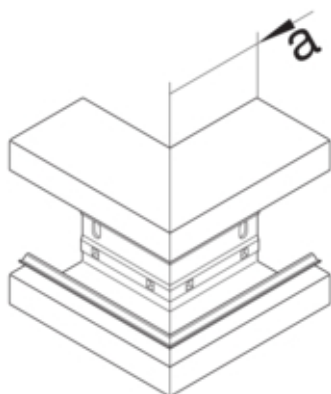

Außeneck aus Grundprofil zu BRA 85x170mm Oberteil  
80mm aus alu in reinweiß

BRA8517039010

**Architektur**

Montageart Geclipst

**Funktion**

Schnittkaschierend ja

**Ausführung**

Antibakterielle Behandlung nein  
Symmetrisch ja

**Konnektivität**

Kanalverbindung keine Kupplung

**Deckel, Tür**

Montageart der Oberteile Innenliegend  
Oberteil mit Dichtlippe nein  
Anzahl der einsetzbaren Oberteile 1

**Werkstoff**

Farbe reinweiß  
RAL Farbe RAL 9010 - Reinweiß  
Werkstoff Aluminium  
Werkstoffgruppe Aluminium  
Oberfläche pulverbeschichtet

**Abmessungen**

Kanalhöhe 83 mm  
Kanalbreite 170 mm  
Maß a 80 mm

**Montage**

Bodenlochungen Mit Bodenlochung

**Einstellungen**

Winkelbereich	90 °
---------------	------

**Zubehör**

Formteilausführung	Unterteil
--------------------	-----------