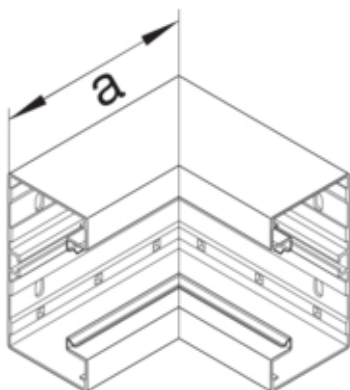

Inneneck aus Grundprofil zu BRA 68x170mm Oberteil  
120mm aus alu natureloxiert

BRA651704BELN

**Architektur**

Montageart Geclipst

**Funktion**

Schnittkaschierend ja

**Ausführung**

Antibakterielle Behandlung nein

Symmetrisch ja

**Konnektivität**

Kanalverbindung keine Kupplung

**Deckel, Tür**

Oberteil mit Dichtlippe nein

Anzahl der einsetzbaren Oberteile 1

**Werkstoff**

Farbe aluminium

Werkstoff Aluminium

Werkstoffgruppe Aluminium

Oberfläche natureloxiert

**Abmessungen**

Kanalhöhe 68 mm

Länge 80 mm

Kanalbreite 170 mm

Maß a 146 mm