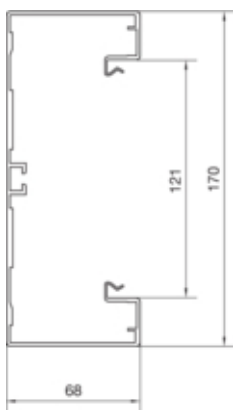

Brüstungskanal-Unterteil C-Profil BRA 68x170mm Oberteil 120mm aus Alu reinweiß

BRA651701B9010

Ausführung

Antibakterielle Behandlung	nein
Symmetrisch	ja

Kompatibilität

Format Geräteeinbaumöglichkeit	Standard 60mm, CEE, Ecoline, EIB, Automateneinbau
--------------------------------	---

Konnektivität

Kanalverbindung	Extra Kupplungen
-----------------	------------------

Kapazität

Max. Leitungsbelegung Ø 11 mm mit/ohne Geräteeinbau	Füllgrad 0.5	23 / 42
---	--------------	---------

Deckel, Tür

Montageart der Oberteile	Innenliegend
OT-Breite	120 mm
Anzahl der einsetzbaren Oberteile	1

Werkstoff

Farbe	reinweiß
RAL Farbe	RAL 9010 - Reinweiß
Werkstoff	Aluminium
Werkstoffgruppe	Aluminium
Oberfläche	pulverbeschichtet

Abmessungen

Kanalhöhe	68 mm
Länge	2000 mm
Kanalbreite	170 mm

Montage

Bodenlochungen	Mit Bodenlochung
----------------	------------------

Kabel

Lichter/innerer Querschnitt	10000 mm ²
-----------------------------	-----------------------