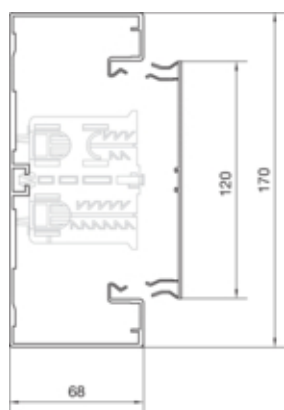

Brüstungskanal-Unterteil C-Profil BRA 68x170mm Oberteil 120mm aus Alu reinweiß

BRA651701B9010

Ausführung

Antibakterielle Behandlung	nein
Symmetrisch	ja

Kompatibilität

Format Geräteeinbaumöglichkeit	Standard 60mm, CEE, Ecoline, EIB, Automateneinbau
--------------------------------	---

Konnektivität

Kanalverbindung	Extra Kupplungen
-----------------	------------------

Kapazität

Max. Leitungsbelegung Ø 11 mm mit/ohne Geräteeinbau	Füllgrad 0.5	23 / 42
---	--------------	---------

Deckel, Tür

Montageart der Oberteile	Innenliegend
OT-Breite	120 mm
Anzahl der einsetzbaren Oberteile	1

Werkstoff

Farbe	reinweiß
RAL Farbe	RAL 9010 - Reinweiß
Werkstoff	Aluminium
Werkstoffgruppe	Aluminium
Oberfläche	pulverbeschichtet

Abmessungen

Kanalhöhe	68 mm
Länge	2000 mm
Kanalbreite	170 mm

Montage

Bodenlochungen	Mit Bodenlochung
----------------	------------------

Kabel

Lichter/innerer Querschnitt	10000 mm ²
-----------------------------	-----------------------