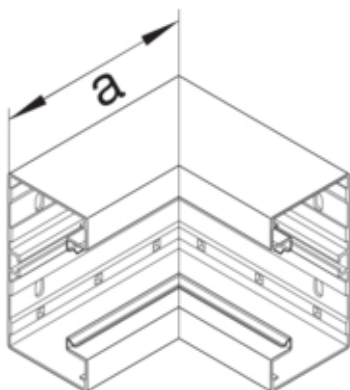

Inneneck aus Grundprofil zu BRA 68x170mm Oberteil
120mm aus alu in reinweiß

BRA651704B9010

Architektur

Montageart	Geclipst
------------	----------

Funktion

Schnittkaschierend	ja
--------------------	----

Ausführung

Antibakterielle Behandlung	nein
Symmetrisch	ja

Konnektivität

Kanalverbindung	keine Kupplung
-----------------	----------------

Deckel, Tür

Oberteil mit Dichtlippe	nein
Anzahl der einsetzbaren Oberteile	1

Werkstoff

Farbe	reinweiß
RAL Farbe	RAL 9010 - Reinweiß
Werkstoff	Aluminium
Werkstoffgruppe	Aluminium
Oberfläche	pulverbeschichtet

Abmessungen

Kanalhöhe	68 mm
Länge	80 mm
Kanalbreite	170 mm
Maß a	146 mm

Montage

Bodenlochungen	Mit Bodenlochung
----------------	------------------