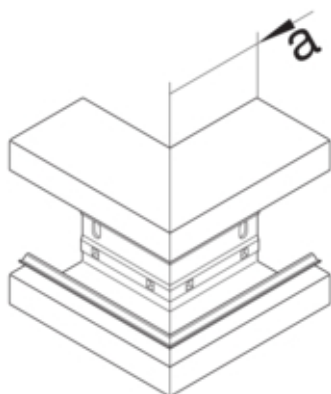

Außeneck aus Grundprofil zu BRA 68x170mm Oberteil 120mm aus alu in reinweiß

BRA651703B9010

**Architektur**

Montageart Geclipst

**Funktion**

Schnittkaschierend ja

**Ausführung**

Antibakterielle Behandlung nein  
 Symmetrisch ja

**Konnektivität**

Kanalverbindung keine Kupplung

**Deckel, Tür**

Montageart der Oberteile Innenliegend  
 Oberteil mit Dichtlippe nein  
 Anzahl der einsetzbaren Oberteile 1

**Werkstoff**

Farbe reinweiß  
 RAL Farbe RAL 9010 - Reinweiß  
 Werkstoff Aluminium  
 Werkstoffgruppe Aluminium  
 Oberfläche pulverbeschichtet

**Abmessungen**

Kanalhöhe 68 mm  
 Kanalbreite 170 mm  
 Maß a 80 mm

**Montage**

Bodenlochungen Mit Bodenlochung

**Einstellungen**

Winkelbereich	90 °
---------------	------

**Zubehör**

Formteilausführung	Unterteil
--------------------	-----------