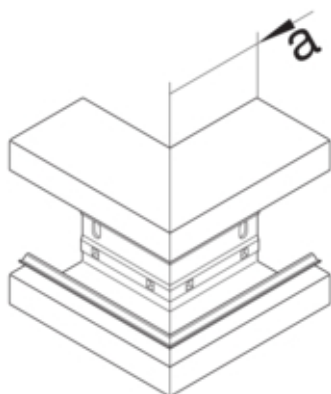

Angle extérieur en profil de base pour BRA 68x170mm
couv. 120mm en alu blanc pur

BRA651703B9010

Architecture

Mode de fixation	clipsé
------------------	--------

Fonctions

Chevauchement	oui
---------------	-----

Modèle

Traitement antibactérien	non
Symétrique	oui

Connectivité

Accessoires d'alignement	Sans éclisses
--------------------------	---------------

Porte, couvercle

Montage du couvercle	Intérieur
Couvercle avec joint	Non
Nombre de couvercles pouvant être montés	1

Matières

Couleur	blanc paloma
Couleur RAL	RAL 9010 - Blanc pur
Matière	aluminium
Groupe de matériau	aluminium
Type de traitement de surface	revêtement pur poudre

Dimensions

Hauteur de goulotte	68 mm
Largeur de goulotte	170 mm
Mesure a	80 mm