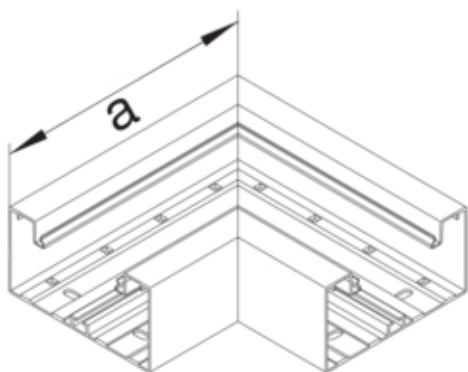

Flachwinkel aus Grundprofil zu BRA 68x170mm Oberteil  
120mm aus alu in reinweiß

BRA651705B9010

**Architektur**

Montageart	Geclipst
------------	----------

**Funktion**

Schnittkaschierend	ja
--------------------	----

**Ausführung**

Antibakterielle Behandlung	nein
Symmetrisch	ja

**Konnektivität**

Kanalverbindung	keine Kupplung
-----------------	----------------

**Deckel, Tür**

Oberteil mit Dichtlippe	nein
Anzahl der einsetzbaren Oberteile	1

**Werkstoff**

Farbe	reinweiß
RAL Farbe	RAL 9010 - Reinweiß
Werkstoff	Aluminium
Werkstoffgruppe	Aluminium
Oberfläche	pulverbeschichtet

**Abmessungen**

Kanalhöhe	68 mm
Kanalbreite	170 mm
Maß a	250 mm

**Montage**