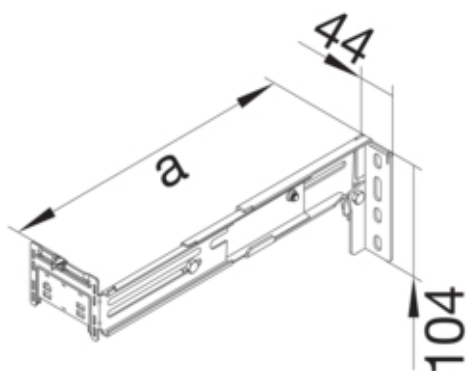

Konsole zur Verwendung mit Adapterplatte für Wandabstand 195-460mm aus Stahl

G2263

Kompatibilität

Produktkompatibilität	BRN,BRAN,BRHN
-----------------------	---------------

Werkstoff

Farbe	farblos
Werkstoff	Stahl
Werkstoffgruppe	Stahl
Oberfläche	verzinkt

Abmessungen

Länge	170 mm
WD-Abstand oder Auslegerlänge	195 / 460 mm

Montage

Kanalmontage	einhängen
--------------	-----------

Normen

Europäische Direktive RoHs	freiwillige Übereinstimmung
----------------------------	-----------------------------