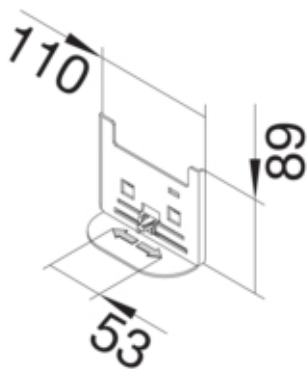

Plaque adaptateur de console pour goulottes 100mm en tôle d'acier galvanisé

G2270

Compatibilité

Compatibilité produits	BRN,BRAN,BRHN
Largeurs de profilé compatible	100 mm

Matières

Couleur	incolore
Matière	acier
Groupe de matériau	acier
Type de traitement de surface	zingué

Dimensions

Longueur	170 mm
----------	--------

Installation, montage

Montage du profilé	à accrocher
--------------------	-------------

Standards

Directive européenne RoHs	conformité volontaire
---------------------------	-----------------------