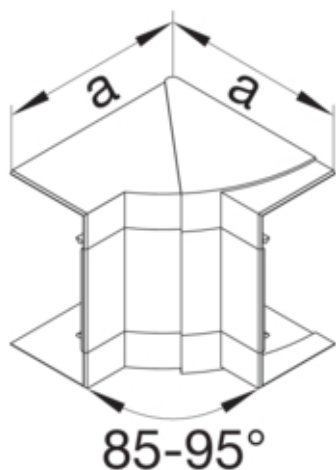

Inneneck einstellbar zu BRA 68x210mm Oberteil 80mm  
halogenfrei lackiert alu

BRA652104HLAN

**Architektur**

Montageart Geclipst

**Funktion**

Schnittkaschierend ja

**Ausführung**

Antibakterielle Behandlung nein

Symmetrisch ja

**Kompatibilität**

Produktkompatibilität BR/A/S/H/N 65

**Konnektivität**

Kanalverbindung keine Kupplung

**Deckel, Tür**

Oberteil mit Dichtlippe nein

**Werkstoff**

Farbe aluminium

Werkstoff PC - ABS

Werkstoffgruppe Kunststoff

Oberfläche lackiert

**Abmessungen**

Kanalhöhe 68 mm

Kanalbreite 210 mm

Maß a 143 mm