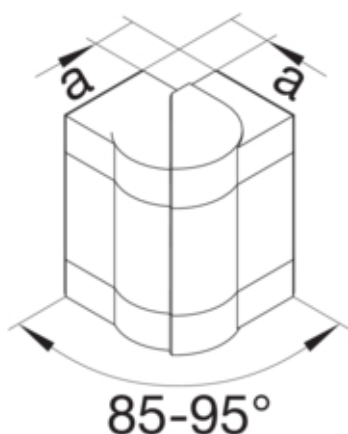

Angle extérieur réglable pour BRA 68x130mm couv. 80mm sans halogène en blanc pur

BRA651303H9010

Architecture

Mode de fixation clipsé

Fonctions

Chevauchement oui

Modèle

Traitement antibactérien non

Symétrique oui

Connectivité

Accessoires d'alignement Sans éclisses

Porte, couvercle

Montage du couvercle Extérieur

Couvercle avec joint Non

Nombre de couvercles pouvant être montés 1

Matières

Couleur blanc paloma

Couleur RAL RAL 9010 - Blanc pur

Matière PC-ABS

Groupe de matériau plastique

Type de traitement de surface non traitée

Dimensions

Hauteur de goulotte 68 mm

Largeur de goulotte 130 mm

Mesure a 37 mm

Installation, montage

Perforation de socle Sans poinçonnage de base

Configuration

Plage angulaire	85 / 95 °
-----------------	-----------

Accessoires inclus

Configuration de la pièce de forme	Moulé
------------------------------------	-------