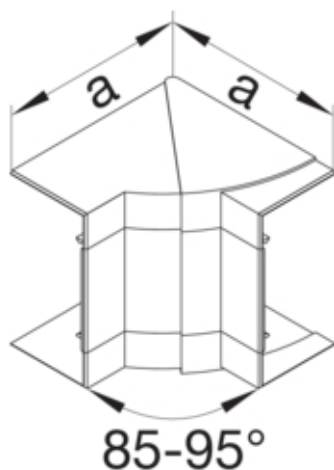

Angle intérieure réglable pour BRA 68x170mm couv. 80mm sans halogène blanc pur

BRA651704H9010

Architecture

Mode de fixation clipsé

Fonctions

Chevauchement oui

Modèle

Traitement antibactérien non

Symétrique oui

Connectivité

Accessoires d'alignement Sans éclisses

Porte, couvercle

Couvercle avec joint Non

Matières

Couleur blanc paloma

Couleur RAL RAL 9010 - Blanc pur

Matière PC-ABS

Groupe de matériau plastique

Type de traitement de surface non traitée

Dimensions

Hauteur de goulotte 68 mm

Largeur de goulotte 170 mm

Mesure a 143 mm

Installation, montage