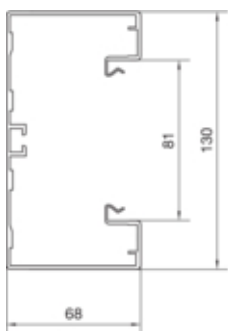

Brüstungskanal-Unterteil frontrast BRA 68x130mm OT 80mm aus Alu natureloxiert

BRA651301ELN

Ausführung

Antibakterielle Behandlung	nein
Symmetrisch	ja

Kompatibilität

Format Geräteeinbaumöglichkeit	Standard 60mm, CEE, Ecoline, EIB, Automateneinbau
--------------------------------	---

Konnektivität

Kanalverbindung	Extra Kupplungen
-----------------	------------------

Kapazität

Max. Leitungsbelegung Ø 11 mm mit/ohne Geräteeinbau	Füllgrad 0.5	18 / 32
---	--------------	---------

Deckel, Tür

Montageart der Oberteile	Innenliegend
OT-Breite	80 mm
Anzahl der einsetzbaren Oberteile	1

Werkstoff

Farbe	aluminium
Werkstoff	Aluminium
Werkstoffgruppe	Aluminium
Oberfläche	natureloxiert

Abmessungen

Kanalhöhe	68 mm
Länge	2000 mm
Kanalbreite	130 mm