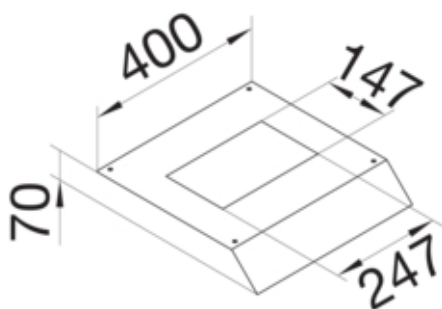

Abdeckung gestanzt E04 147x247mm Länge 400mm aus Stahlblech zu AK 400x70mm

AKM400147E04

Funktion

Funktionen	Standard
Abdeckung Montageöffnung	nein

Ausführung

Ausführung	Deckel einseitig abgeschrägt
------------	------------------------------

Werkstoff

Farbe	verzinkt
Werkstoff	Stahlblech
Werkstoffgruppe	Stahl

Abmessungen

Höhe installiertes Produkt	70 mm
Länge	400 mm
Breite installiertes Produkt	400 mm

Montage

Anzahl der Montageöffnungen	1
Montageöffnung	rechteckig