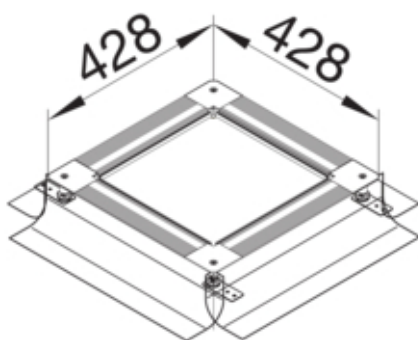

Universal-Bodendose mit Haltepratzen Größe 2  
428x428x(165-215)mm

UDH2165215

**Funktion**

Entkopplungsmöglichkeit Oberteil vom Unterteil	nein
Geeignet für estrichbündigen geschlossenen Unterflurkanal	nein

**Kompatibilität**

Passend für Kanalbreite	190 / 240 mm
-------------------------	--------------

**Deckel, Tür**

Deckelausführung	Blind
Montagedeckelaufnahme	ja

**Werkstoff**

Farbe	verzinkt
Werkstoff	Materialmix
Werkstoff Seitenwand	Kunststoff
Werkstoffgruppe	Materialmix

**Abmessungen**

Mindestestrichhöhe	165 mm
Länge	428 mm
Nivellierbereich	165 / 215 mm

**Montage**

Maximale Belastung	Prüfstempel Ø 13mm 1,5 kN
Geeignet für den Einbau von Dichtungen	nein

**Ausstattung**

Mit Bodenblech / Bodenplatte	nein
------------------------------	------