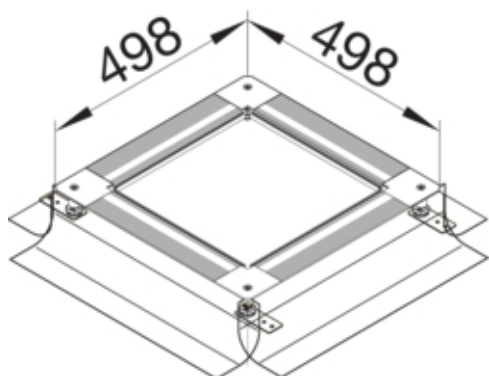

Boîte de jonction acier 340 mm avec jupes pour hauteur de chape 50-80 mm

UDB3050080

Fonctions

Possibilité de découplage de la partie supérieure et de ouï la partie inférieure
 Compatible avec les goulottes de sol fermées à ras de non la chape

Compatibilité

Largeurs de profilé compatible 190 / 340 mm

Porte, couvercle

Forme de couvercle Aveugles
 Montage du porte-couvercle oui

Matières

Couleur zingué
 Matière mélange de matériaux
 Matériau de la paroi latérale -
 Groupe de matériau matériel mélanger

Dimensions

Hauteur minimale de la table 50 mm
 Longueur 498 mm
 Plage de nivellement 50 / 80 mm

Installation, montage

Charge maximale Poinçon d'inspection Ø 13mm 1,5 kN
 Convient pour la pose de joints d'étanchéité non