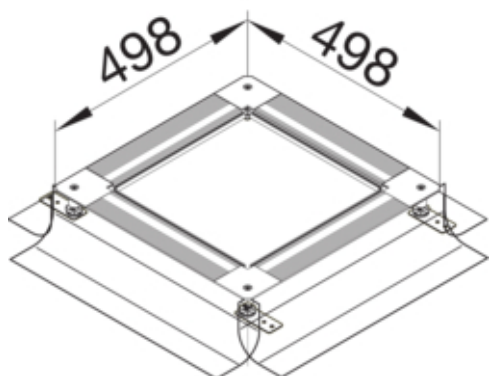

Universal-Bodendose mit Bodenblech Größe 3
 498x498x(75-125)mm

UDB3075125

Funktion

Entkopplungsmöglichkeit Oberteil vom Unterteil	ja
Geeignet für estrichbündigen geschlossenen Unterflurkanal	nein

Kompatibilität

Passend für Kanalbreite	190 / 340 mm
-------------------------	--------------

Deckel, Tür

Deckelausführung	Blind
Montagedeckelaufnahme	ja

Werkstoff

Farbe	verzinkt
Werkstoff	Materialmix
Werkstoff Seitenwand	Kunststoff
Werkstoffgruppe	Materialmix

Abmessungen

Mindestestrichhöhe	75 mm
Länge	498 mm
Nivellierbereich	75 / 125 mm

Montage

Maximale Belastung	Prüfstempel Ø 13mm 1,5 kN
Geeignet für den Einbau von Dichtungen	nein

Ausstattung

Mit Bodenblech / Bodenplatte	ja
------------------------------	----